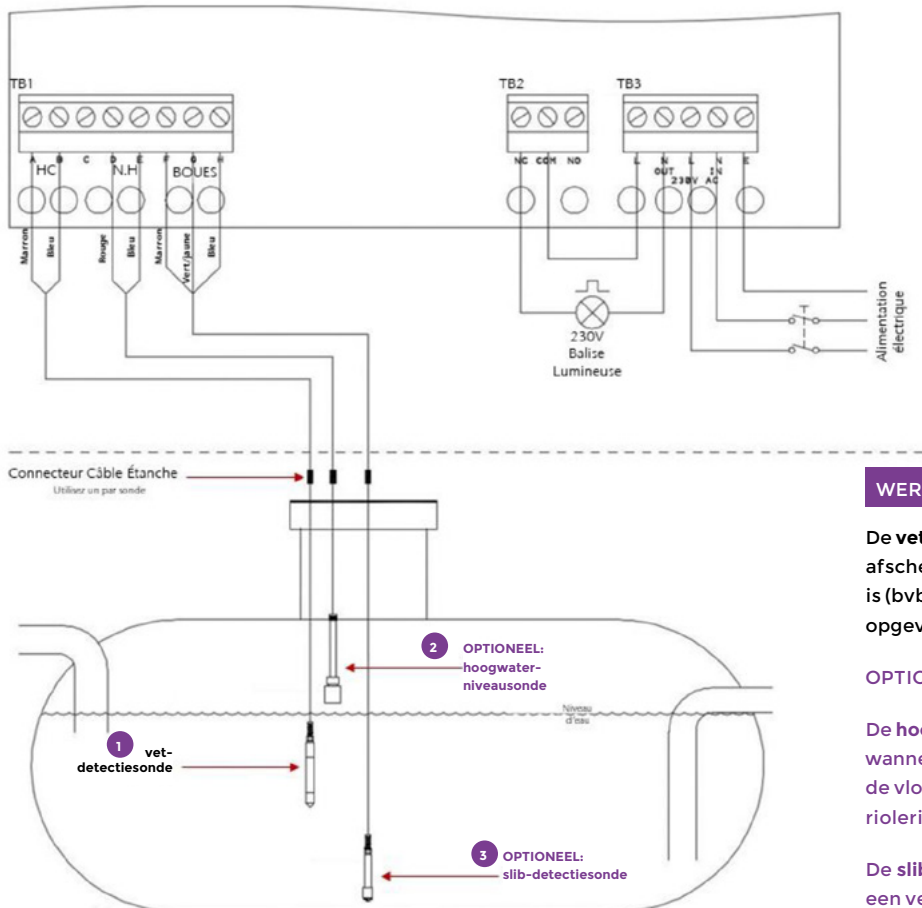

ALARM VA ALARMSYSTEEM VOOR VETAFSCHEIDERS SECURAT

ART 9577

PRODUCTOMSCHRIJVING:

- Voeding: 230 V AC $\pm 10\%$, 50/60 Hz
- Geleverd met 10m vet-detectie sonde
- Optionele hoogwater-niveausonde en slib-detectiesonde
- Druk op de knop om een niveaucontrole te starten
- Atex goedgekeurd: Baseefa 08ATEX0110/1

WERKING

De **vet-detectiesonde (1)** geeft alarm bij verzadiging van de afscheider of wanneer er een abnormale lage waterstand is (bv. als de afscheider na een lediging niet opnieuw werd opgevuld).

OPTIONEEL:

De **hoogwater niveausonde (2)** verwittigt bijvoorbeeld wanneer de filtermatten sterk vervuild zijn, of wanneer de vlotter afgesloten is of zelfs bij terugstuwung van de riolering.

De **slib-detectiesonde (3)**, deze sonde detecteert slib via een verschil in geleidbaarheid van het slib en van het water.